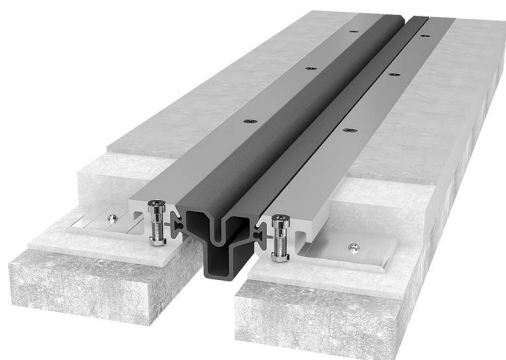

VEXCOLT Series REACT 1100 -W01

- Pre použitie v parkovacích plochách, pódiách, obslužných oblastiach a chodníkoch.
- Dilatačný spoj do šírky 50mm s pohybom +/- 25mm.
- Odolný voči UV žiareniu, kyselinám a zásadám.
- Dostupný v hliníku so Santoprénovým jadrom.
- Santoprénové jadro môže byť tepelne zvárané pre potrebu vytvorenia vodotesných spojov.
- Pre použitie v peších zónach je k dispozícii krycia platňa.
- Štandardná farba je čierna

Parametre

Typ			1100-W01-050	1100-W01-075
W	Šírka	mm	25 - 50	75
H	Výška	mm	30	30
S	Línia priamej viditeľnosti	mm	127	152
B	Šírka skrytej časti	mm	223	248
Pohyb +/-	Horizontálny	mm	25	35
	Vertikálny	mm	15	25
Nosnosť DIN 1072		kN	300	300

R 1100 - W01