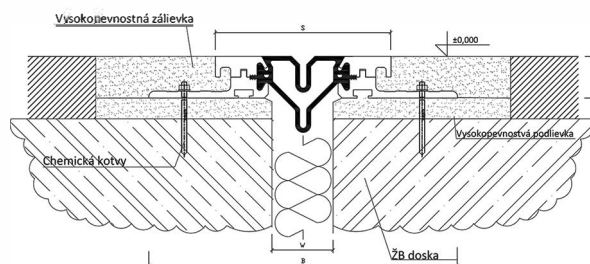

VEXCOLT Series REACT 1100 -W01

- Pre použitie v parkovacích plochách, pódiách, obslužných oblastiach a chodníkoch.
- Dilatačný spoj do šírky 50mm s pohybom +/- 25mm.
- Odolný voči UV žiareniu, kyselinám a zásadám.
- Dostupný v hliníku so Santoprénovým jadrom.
- Santoprénové jadro môže byť tepelne zvárané pre potrebu vytvorenia vodotesných spojov.
- Pre použitie v peších zónach je k dispozícii krycia platňa.
- Štandardná farba je čierna

Parametre

Typ			1100-W01-050	1100-W01-075
W	Šírka	mm	25 - 50	75
H	Výška	mm	30	30
S	Línia priamej viditeľnosti	mm	127	152
B	Šírka skrytej časti	mm	223	248
Pohyb +/-	Horizontálny	mm	25	35
	Vertikálny	mm	15	25
Nosnosť DIN 1072		kN	300	300